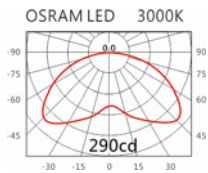

Light Distribution 配光曲線圖

1800 lm@3000K