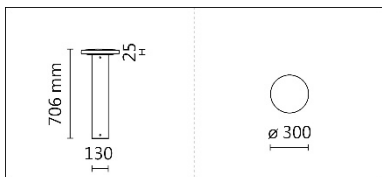

OLG-300RVST-700

Features & Application 產品特點&適用場所

1. 防塵防水 IP65 · 防撞擊 IK08 的景觀矮燈
   - 纖薄柱形燈 · 燈頭邊緣厚度僅 25mm
   - 特殊光學擴散器 · 讓光線照射更遠(兩燈距可達 10 米遠)
   - 防眩 360°均勻照明 · 不在地面留下陰影
   - 內建防水色溫切換開關 · 輕鬆切換色溫(3000K/4000K)
   - 兩款角度可選:360°全周照明與使用遮光板單向 120°旋轉照射方向
2. 適用於道路和人行道 · 是景觀、灌木叢和花壇等綠化帶的理想選擇

Options 可選

色溫: 3000K · 4000K

瓦數: 15W(350mA)

角度: N/A

顏色: 黑砂銀、砂黑

Product specifications 產品規格

光源 (Light Source)	OSRAM LED/91PCS	安裝方式 (Installation)	Surface-mounted 明裝式
顯色性 (Color rendering)	RA ≥ 90	產品材質 (Material)	Aluminum 鋁
輸入電參數 (Input)	220-240V/100-277V,50/60HZ	產品淨重 (Net Weight)	/
安定器/變壓器/驅動器 (Ballast/Transformer/Driver)	ACTEC RS-15-350 南電 RMS-15-350AS	安規執行標準 (Standards of Safety)	EN 60598-1 EN 60598-2-1 EN60598-2-6
線材 / 長度 / 連接器 (Connecting)	接線端子 H05RN-F,1.0mm²,3G 電纜 線	儲存條件 (Storage Condition)	溫度: -20°C to + 50°C、 濕度: 85%RH

Accessories 配件